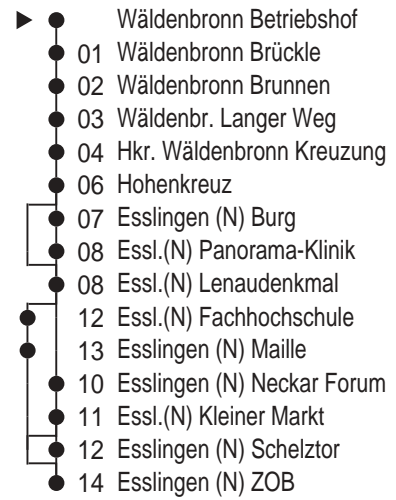

110/117

Abfahrtszeiten ab

Waldenbronn Betriebshof

Richtung

Hohenkreuz

Esslingen (N) ZOB

Ca. Fahrzeit in Minuten

Gültig ab 11.12.2005

ohne Gewähr

Uhr	Montag - Freitag				Samstag				Sonn- / Feiertag				Uhr	
1													1	
2													2	
3													3	
4	55				55								4	
5	10	25	40	51	25	55							5	
6	06	21	36	51	25	51			27	57			6	
7	00	10 ^S _{W3} ^{W2}	21	36	51	06	21	36	51	27	57			7
8	06	36 ^{H16}	51		06	21	36	51	20 ^{W1}	40 ^{W1}				8
9	06	21	36	51	06	21	51 ^{H16}		00 ^{H16}	20 ^{W1}	40			9
10	06	21	36	51	21	51			00 ^{W1}	20	40 ^{W1}			10
11	06	21	36	51	21	51			00	20 ^{W1}	40 ^{H16}			11
12	06	21	36	51	06	21	36	51	00 ^{W1}	20	40 ^{W1}			12
13	06	21	36 ^{H16}	51	06	21	51 ^{H16}		00	20 ^{W1}	40			13
14	06	21	36	51	21	56			00 ^{W1}	20	40 ^{W1}			14
15	18	33	48		20 ^{W1}	40			00	20 ^{W1}	40			15
16	03	18	33	48	00 ^{W1}	20	40 ^{W1}		00 ^{W1}	20	40 ^{W1}			16
17	03	18	33	48	00	20 ^{W1}	40		00	20 ^{H16} _{W1}	20 ^{W1}	40		17
18	03	18	33	48	00 ^{W1}	20	40 ^{W1}		00 ^{W1}	20	40 ^{W1}			18
19	03	18	33 ^{W1}	48	00	20 ^{W1}	40		00	20 ^{W1}	40			19
20	18	35 ^{W1}			00 ^{W1}	20	40 ^{W1}		00 ^{W1}	20	40 ^{W1}			20
21	12	42			12	42			12 ^{W3}	42 ^{W3}				21
22	12	42			12	42			12 ^{W3}	42 ^{W3}				22
23	12	42			12	42			12 ^{W3}	42 ^{W3}				23

S = nur an Schultagen W1 = nicht über Esslingen (N) Burg ... Eszl.(N) Panorama-Klinik W2 = über Eszl.(N) Fachhochschule ... Esslingen (N) Maille W3 = fährt nicht über Esslingen (N) Schelztor
H16 = Linie 116