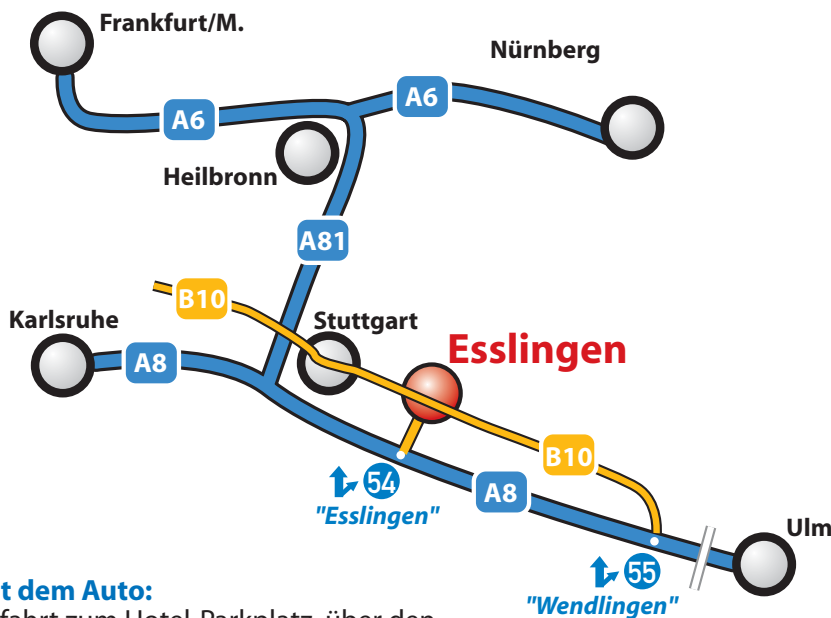

So finden Sie uns:

Mit dem Auto:

Zufahrt zum Hotel-Parkplatz über den **Obertalweg**:

Ab Stadtzentrum Esslingen:

folgen Sie der Beschilderung **Wäldenbronn** bzw. **Kernen i.R.** für ca. 3 km. Im Stadtteil Wäldenbronn biegen Sie nach dem Betriebshof von "Omnibus Schlienz" links in den **Obertalweg**. Nach ca. 200 m scharf links in den Hotelparkplatz einbiegen.

Mit Bahn/Bus:

Vom Bahnhof Esslingen gelangen Sie in 15 Minuten mit der **Buslinie 110** (an Wochenenden und in Stoßzeiten zusätzlich Linien 116 und 117) zum **Betriebshof Wäldenbronn**. Von dort sind es ca. 3 Minuten Fußweg (---) über den **Obertalweg** zum Hotel.